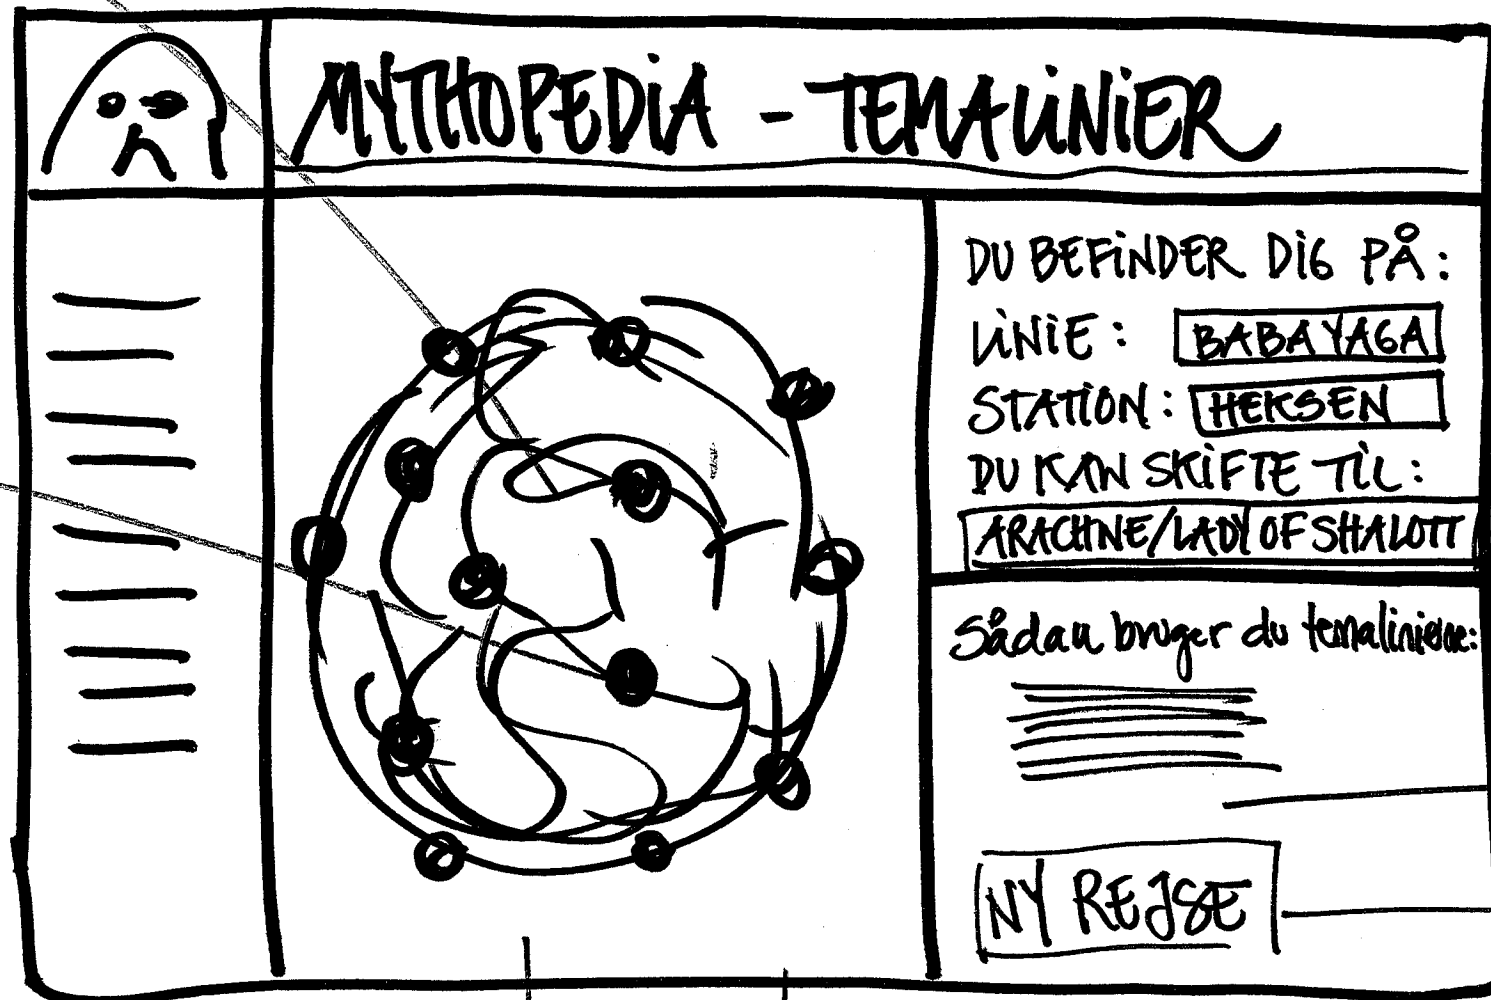

# Hovedside: Tema i Nier

## NAVIGATIONSFUNKTIONER:

- Vælg linie
- ent. Vælg station direkte
- Skifte ~~stati~~ linie på en station

SKIF om hvor avanceret det skal være? → HØR GNIFØRT SKR. METAFOREN VÆRE?

2000vej  
FLOT/mestvej  
at lade

Klik  
↓  
undersiden.  
tema-  
beskrivelse

= LINKS

+ LINK TIL  
MODUL 1 > Temalinier

Rullegardin m.  
valgmuligheder

kører på  
LINKS

SKIFTER

USER - når valgt

På kursesiden  
v. vildt tekn  
⇒ links til  
positioner i  
systemet