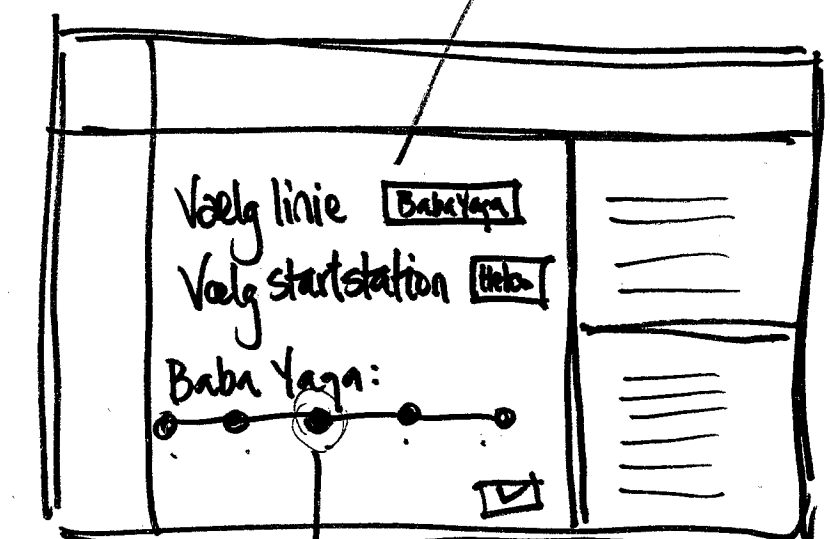

## NAVIGATIONSFUNKTIONER:

- Vælg linie
- ent. Vælg station direkte
- Skifte ~~stati~~ linie på en station

SKIF om hvor avanceret det skal være? → HØR GNIFØRT SKR. METAFOREN VÆRE?

2000vej  
FLOT/mestvej  
at lade

Klik  
↓  
undersiden.  
tema-  
beskrivelse

= LINKS

+ LINK TIL  
MODUL 1 > Temalinier

Rullegardin m.  
valgmuligheder

kører på  
LINKS

SKIFTER

USER - når valgt

På kursesiden  
v. vildt tekn  
⇒ links til  
positioner i  
systemet