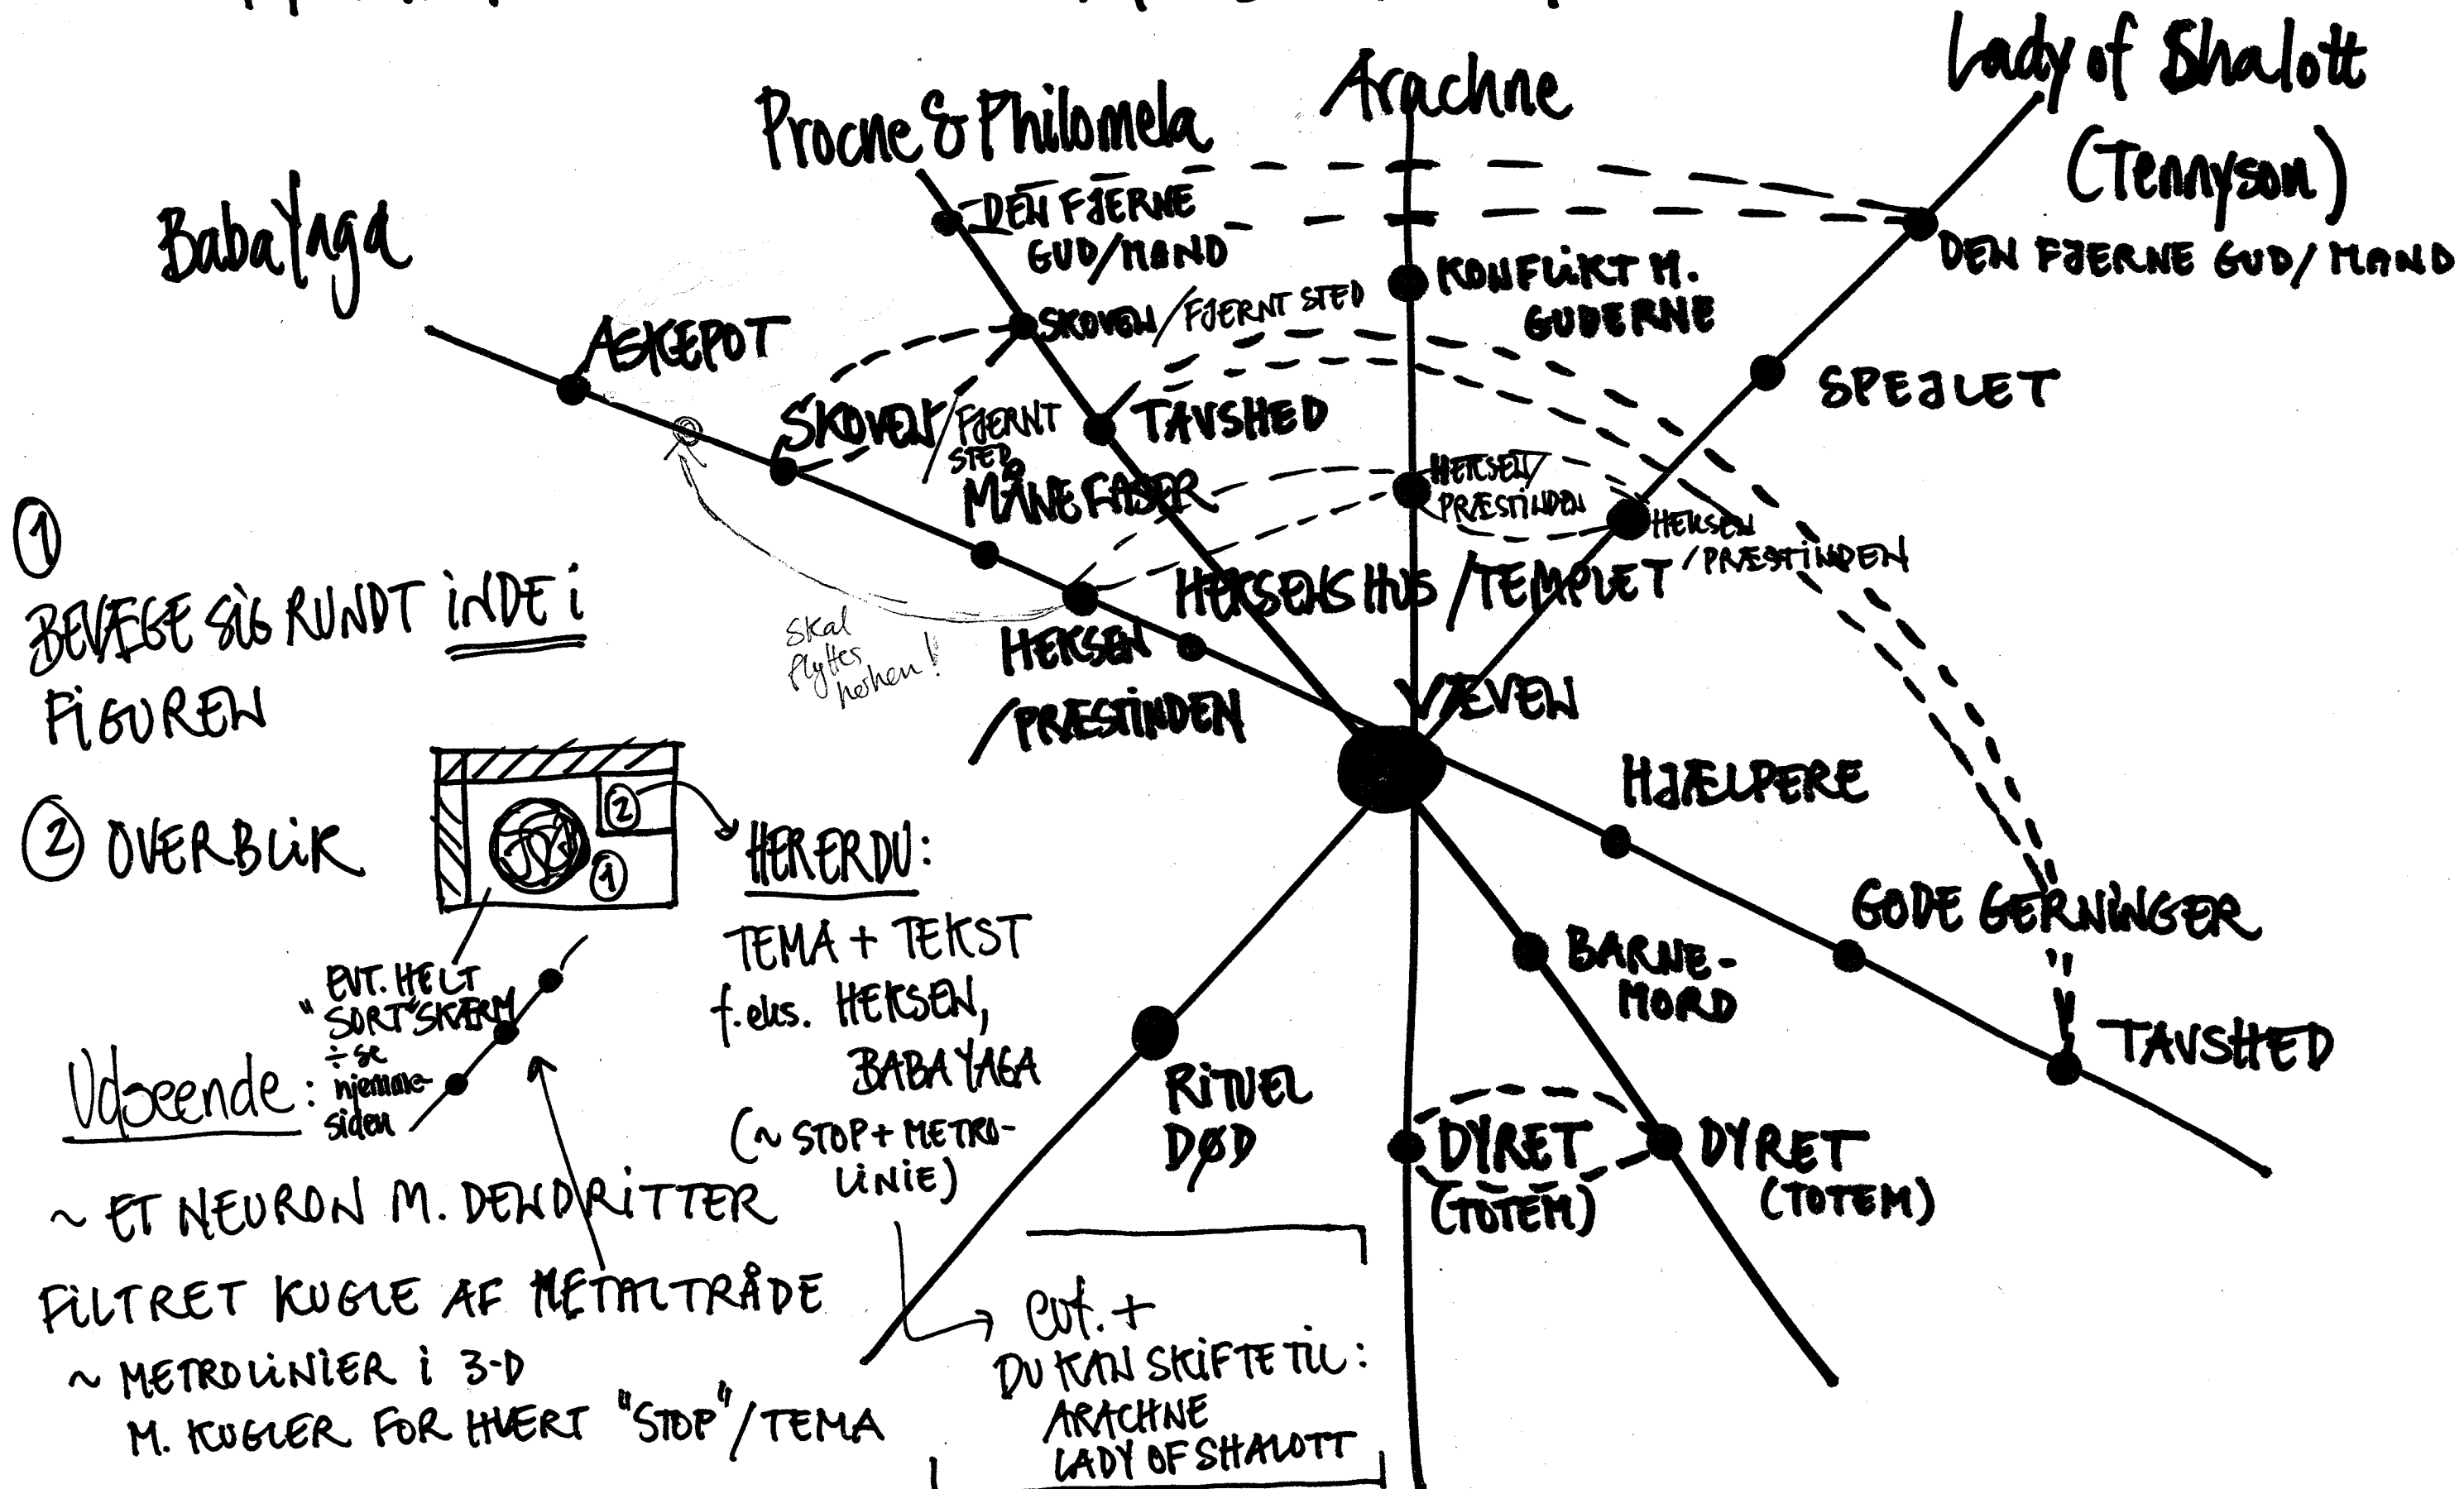

TEMA LINIER - MODUL 1

① BEVÆGE SIG RUNDT INDE I FIGUREN

② OVERBLIK

HER ER DU:
TEMA + TEKST
f.eks. HEKSEN,
BABA YAGA
(~ STOP + METRO-
LINIE)

Udpeende: "EVT. HELT SORT SKRUM" ÷ se nimmale siden

~ ET NEURON M. DENDRITTER
FILTRET KUGLE AF METALTRÅDE
~ METROLINIER I 3-D
M. KUGLER FOR HVERT "STOP"/TEMA

CUT. +
DU KAN SKIFTE TIL:
ARACHNE
LADY OF SHALOTT

- FUTURISTISK ~ noget fra et laboratorium / s.f.-film → METAFOREN MÅ IKKE STYRE BRUGEREN ~ METROMETAFOR

FOR HEBET!